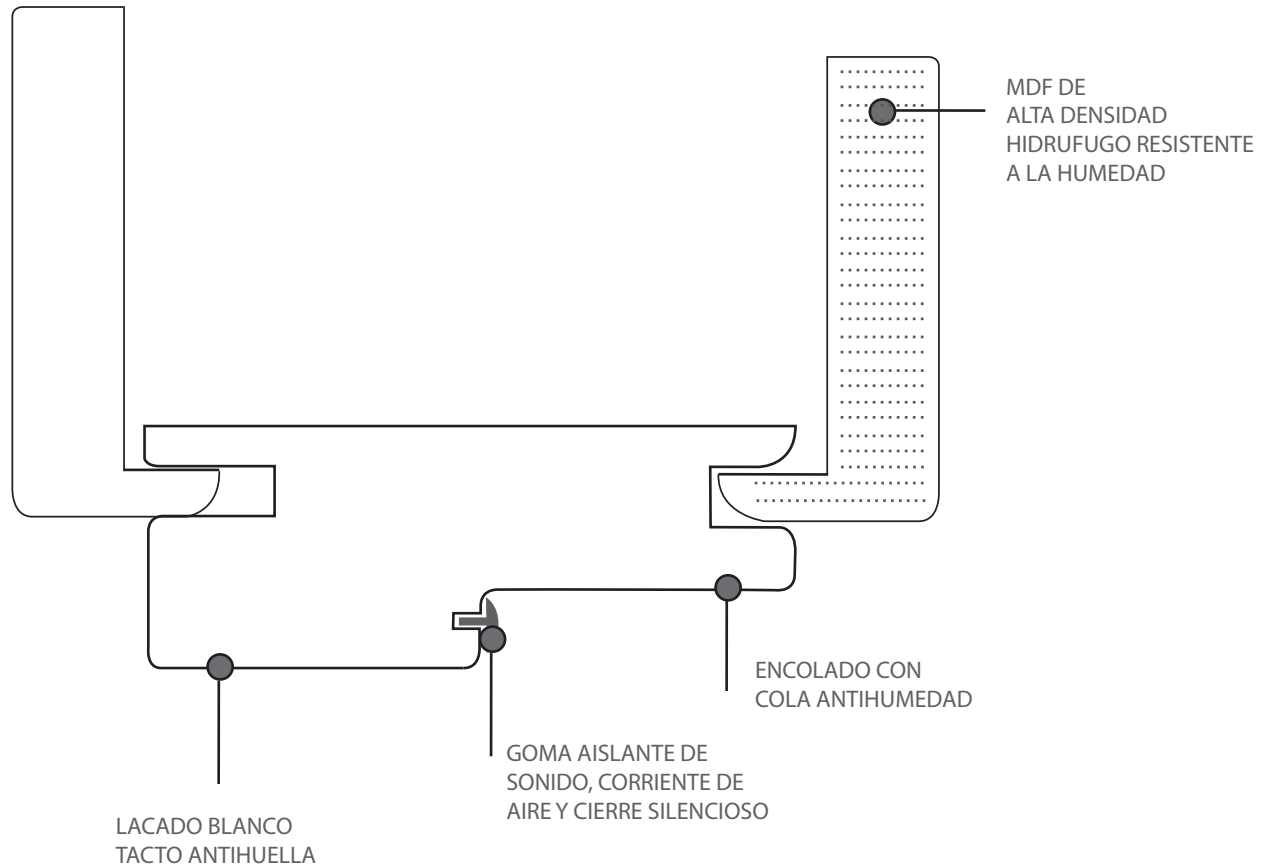

Dicho conjunto de materiales proporciona el cerco cortado e inglete y cajeadado y grapas de acero, diseñadas especialmente para obtener un montaje más rápido. Uno de los beneficios de este kit de montaje es su presentación, ocupando mínimamente espacio, y con formas que facilitan su manejo y almacenaje.

ESPECIFICACIONES TÉCNICAS DE LA HOJA

Todas nuestras puertas están ensambladas con cola antihumedad.

ESQUEMA FABRICACIÓN SERIE LISA

ESQUEMA FABRICACIÓN PUERTAS CON RANURA

ESQUEMA FABRICACIÓN SERIE PRELAC

ESPECIFICACIONES TÉCNICAS DEL BLOCK

Todas nuestras puertas están ensambladas con cola antihumedad.

DETALLE BLOCK MADERA

ESPECIFICACIONES TÉCNICAS DEL BLOCK

Todas nuestras puertas están ensambladas con cola antihumedad.

DETALLE BLOCK LACADO BLANCO

DETALLE MEDIDAS DISPONIBLES

- TAPETA DE ALA LARGA PARA AMPLIAR BATIENTE
DISPONIBLE EN 70 Y 90 mm

- BATIENTE
DISPONIBLE EN 60, 70, 80, 90, 100, 110 Y 120 mm

JUANLOPEZ

doors for dream

www.puertasjuanlopez.es