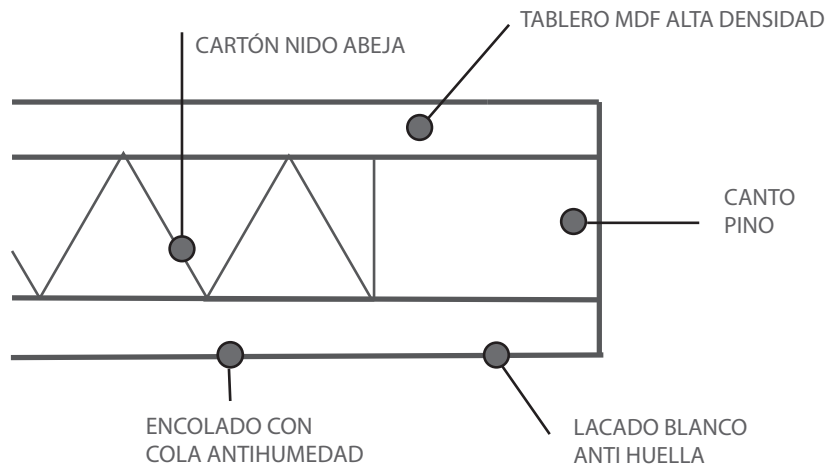

Dicho conjunto de materiales proporciona el cerco cortado e inglete y cajeadado y grapas de acero, diseñadas especialmente para obtener un montaje más rápido. Uno de los beneficios de este kit de montaje es su presentación, ocupando mínimamente espacio, y con formas que facilitan su manejo y almacenaje.

ESPECIFICACIONES TÉCNICAS DE LA HOJA

Todas nuestras puertas están ensambladas con cola antihumedad.

ESQUEMA FABRICACIÓN SERIE LISA

ESQUEMA FABRICACIÓN PUERTAS CON RANURA

ESQUEMA FABRICACIÓN SERIE PRELAC

ESPECIFICACIONES TÉCNICAS DEL BLOCK

Todas nuestras puertas están ensambladas con cola antihumedad.

DETALLE BLOCK MADERA

ESPECIFICACIONES TÉCNICAS DEL BLOCK

Todas nuestras puertas están ensambladas con cola antihumedad.

DETALLE BLOCK LACADO BLANCO