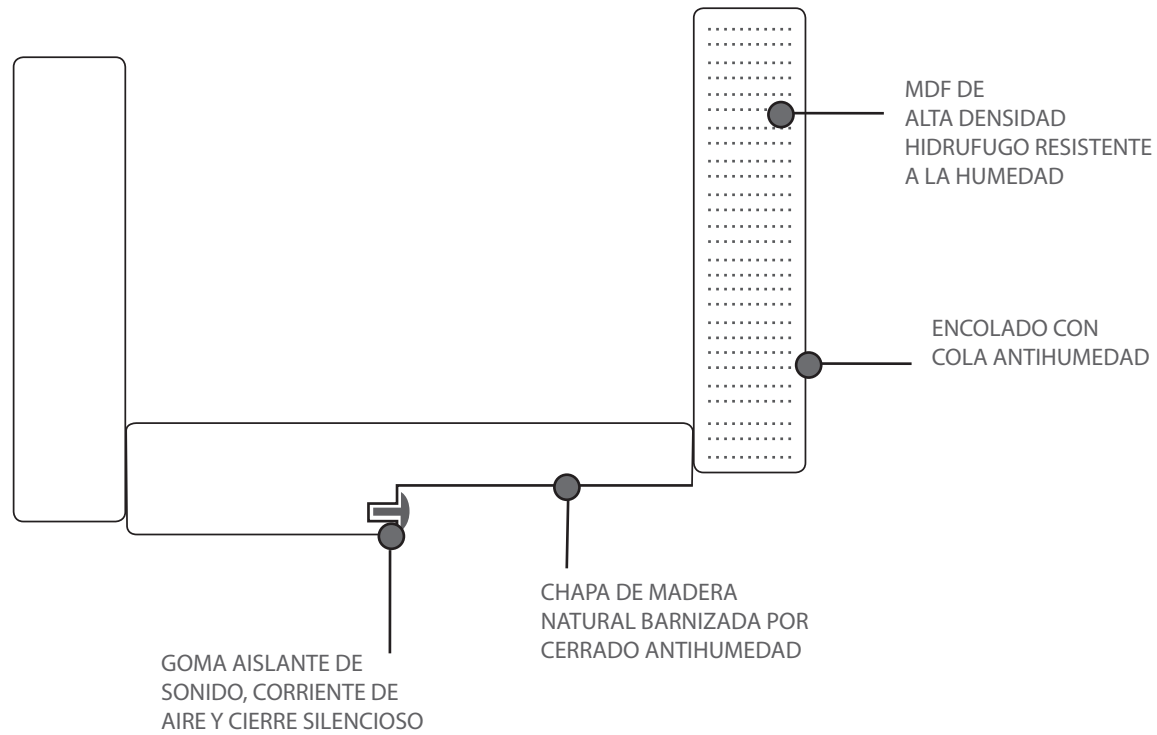

Dicho conjunto de materiales proporciona el cerco cortado e inglete y cajeadado y grapas de acero, diseñadas especialmente para obtener un montaje más rápido. Uno de los beneficios de este kit de montaje es su presentación, ocupando mínimamente espacio, y con formas que facilitan su manejo y almacenaje.

ESPECIFICACIONES TÉCNICAS DE LA HOJA

Todas nuestras puertas están ensambladas con cola antihumedad.

ESQUEMA FABRICACIÓN SERIE LISA

ESQUEMA FABRICACIÓN PUERTAS CON RANURA

ESQUEMA FABRICACIÓN SERIE PRELAC

ESPECIFICACIONES TÉCNICAS DEL BLOCK

Todas nuestras puertas están ensambladas con cola antihumedad.

DETALLE BLOCK MADERA

ESPECIFICACIONES TÉCNICAS DEL BLOCK

Todas nuestras puertas están ensambladas con cola antihumedad.

DETALLE BLOCK LACADO BLANCO

DETALLE MEDIDAS DISPONIBLES

- TAPETA DE ALA LARGA PARA AMPLIAR BATIENTE
DISPONIBLE EN 70 Y 90 mm

- BATIENTE
DISPONIBLE EN 60, 70, 80, 90, 100, 110 Y 120 mm

JUANLOPEZ

doors for dream

www.puertasjuanlopez.es