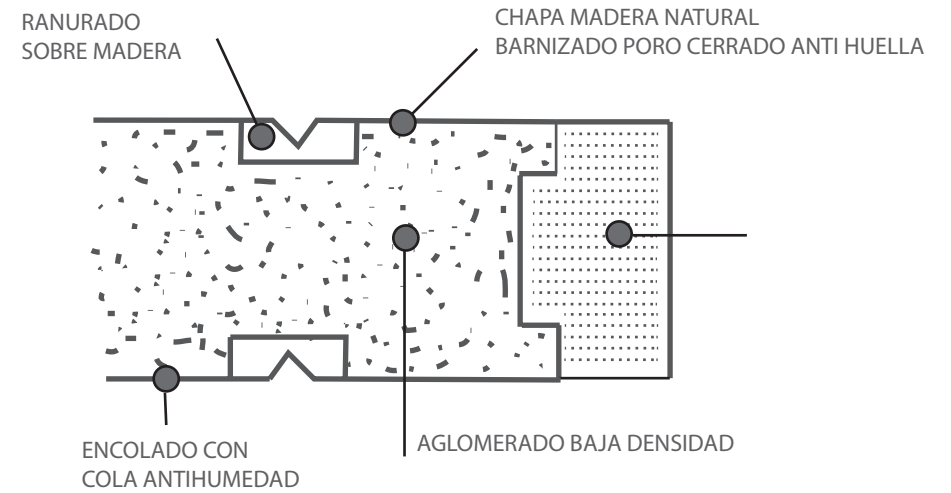

Dicho conjunto de materiales proporciona el cerco cortado e inglete y cajeadado y grapas de acero, diseñadas especialmente para obtener un montaje más rápido. Uno de los beneficios de este kit de montaje es su presentación, ocupando mínimamente espacio, y con formas que facilitan su manejo y almacenaje.

ESPECIFICACIONES TÉCNICAS DE LA HOJA

Todas nuestras puertas están ensambladas con cola antihumedad.

ESQUEMA FABRICACIÓN SERIE LISA

ESQUEMA FABRICACIÓN PUERTAS CON RANURA

ESQUEMA FABRICACIÓN SERIE PRELAC

ESPECIFICACIONES TÉCNICAS DEL BLOCK